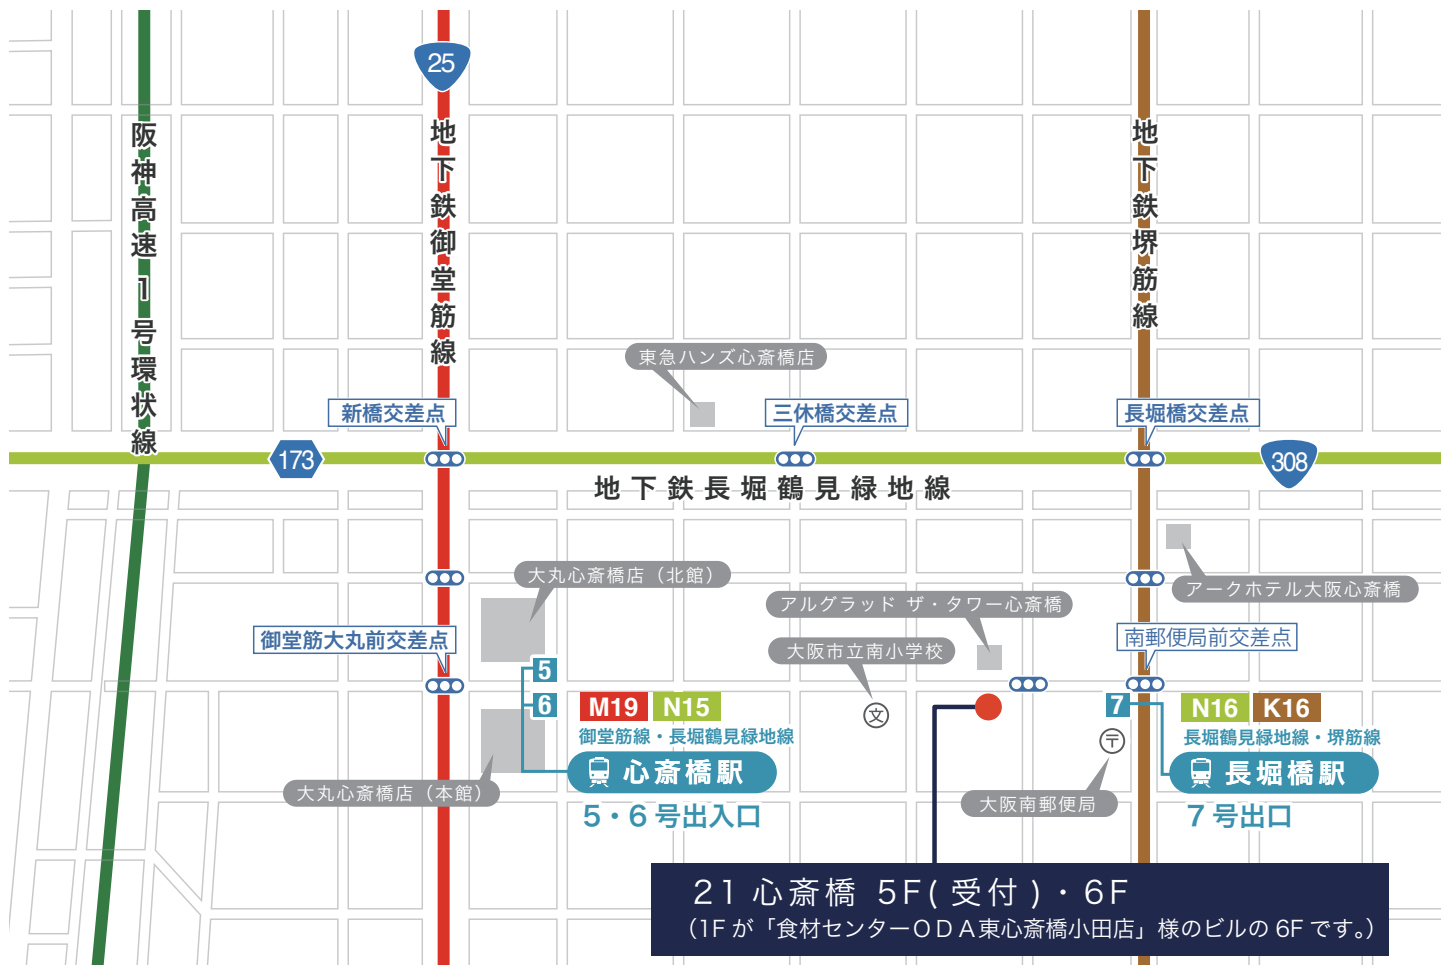

一般社団法人 ケアフィット 推進機構 教習会場（大阪会場）のご案内

■ 公益財団法人日本ケアフィット 共育機構・大阪事務所

〒542-0083

大阪府大阪市中央区東心齋橋 1-7-30 21 心齋橋 5F(受付)・6F

心齋橋駅 御堂筋線・長堀鶴見緑地線

心齋橋駅から徒歩約5分

長堀橋駅 長堀鶴見緑地線・堺筋線

長堀橋駅から徒歩約2分